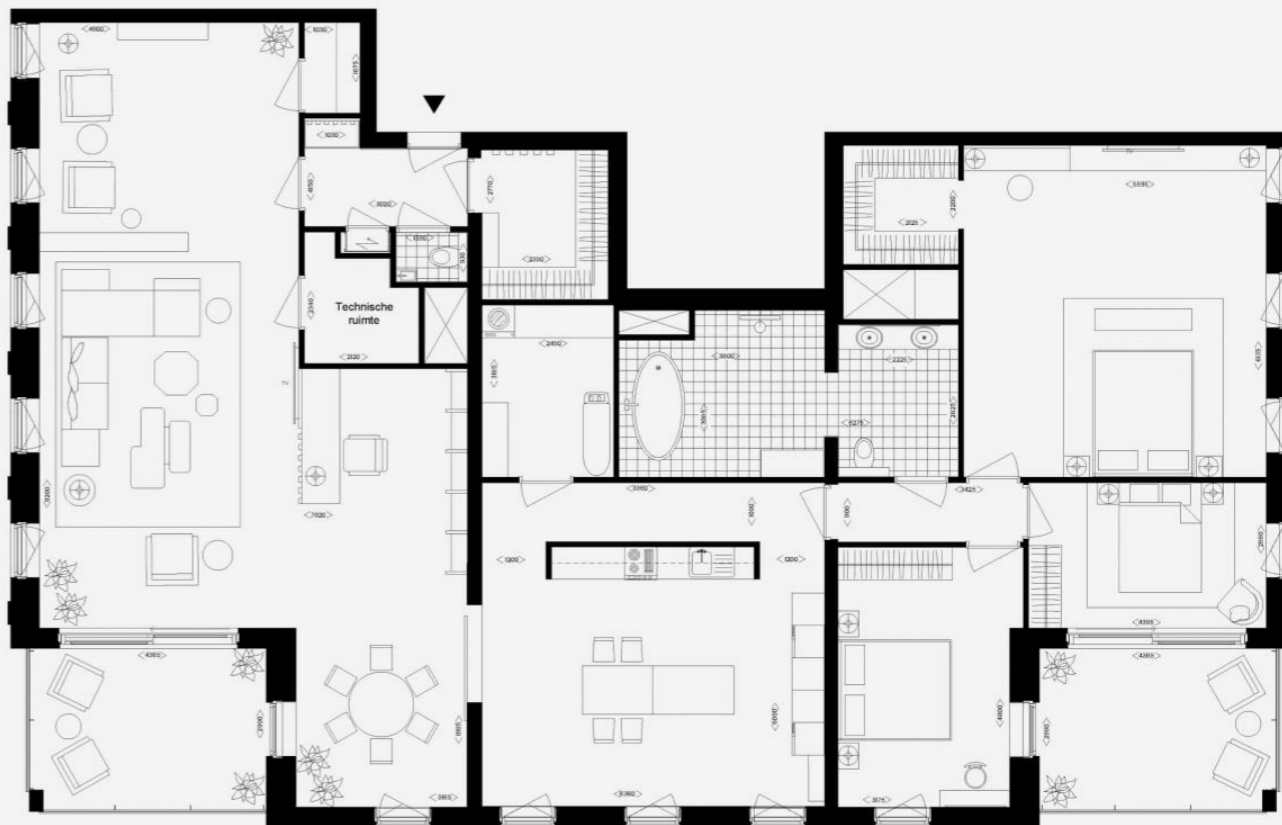

De Hoge Bouwnummer 65 Type T

Verdieping: 16
Woonoppervlakte: 239.7 m²
Balkonoppervlakte: 26 m²

Verdieping 16 Type T Bnr. 65

De sfeerplattegronden dienen ter inspiratie, hieraan kunnen geen rechten worden ontleend. Getoonde inrichtingselementen en eventuele opties zijn niet inbegrepen. De plattegrond is niet op schaal. De verkooptekeningen op schaal zijn na de start verkoop terug te vinden op woneninbling.nl.

De Hoge Verdieping 16

Type	Woonoppervlakte	Terrasoppervlakte/ Balkonoppervlakte	Bouwnummer
S:	206.4 m ²	26 m ²	64
T:	239.7 m ²	26 m ²	65

Verdieping 16 Bnr. 64/65