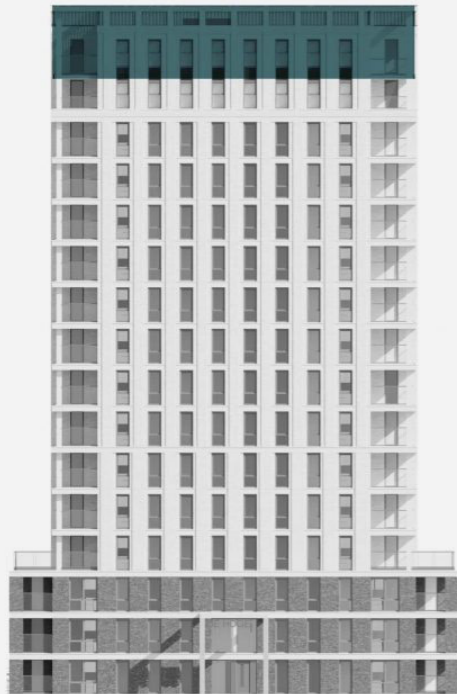

De Hoge Bouwnummer 65 Type T

Verdieping: 16
Woonoppervlakte: 239.7 m²
Balkonoppervlakte: 26 m²

Verdieping 16 Type T Bnr. 65

De sfeerplattegronden dienen ter inspiratie, hieraan kunnen geen rechten worden ontleend. Getoonde inrichtingselementen en eventuele opties zijn niet inbegrepen. De plattegrond is niet op schaal. De verkooptekeningen op schaal zijn na de start verkoop terug te vinden op woneninbling.nl.

De Hoge Verdieping 16

Type	Woonoppervlakte	Terrasoppervlakte/ Balkonoppervlakte	Bouwnummer
S:	206.4 m ²	26 m ²	64
T:	239.7 m ²	26 m ²	65

Verdieping 16 Bnr. 64/65